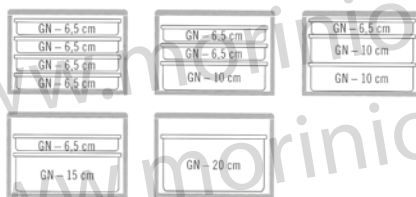

VASCHEE POLIETILENE AD ALTA DENSITÀ PER ALIMENTI

VASCHEE SAN PER ALIMENTI

- 1 137754 - CONTENITORE QUADRATO PER STOCCAGGIO CON COPERCHIO POLIETILENE AD ALTA DENSITÀ LT 60 CM 41,5X41,5 H 50
- 2 126425 - CONTENITORE TONDO PER STOCCAGGIO CON COPERCHIO POLIETILENE AD ALTA DENSITÀ LT 30 Ø CM 38,5 H 38,5

Mantenimento di cibi caldi

Mantenimento di cibi freddi