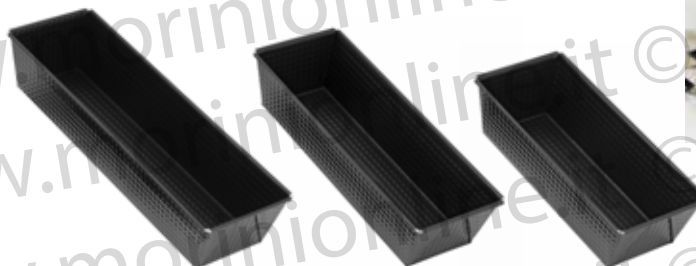

- **136642** - STAMPO PLUM CAKE ANTIADERENTE CM 35,5X11,3 H 7,3 * ■
- **136641** - STAMPO PLUM CAKE ANTIADERENTE CM 30,5X11,5 H 7 * ■
- **136640** - STAMPO PLUM CAKE ANTIADERENTE CM 25,5X11,5 H 7 * ■

* prodotto appendibile