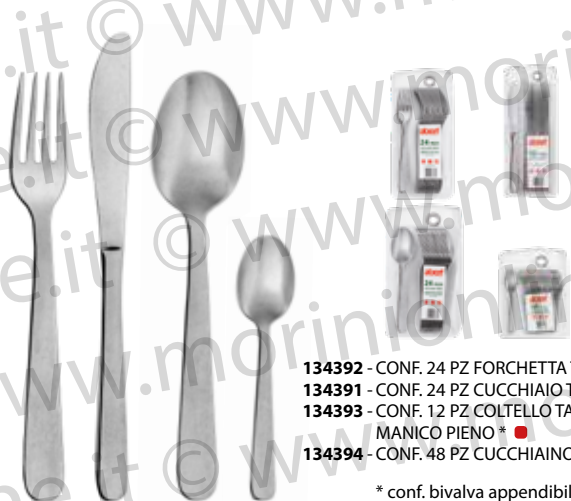

abert COLLEZIONE ROBERTA VINTAGE
ACCIAIO INOX 18/C SPESSORE 1,8 MM

COLLEZIONE JEWEL
INOX 18/10

- 134392 - CONF. 24 PZ FORCHETTA TAVOLA * ●
- 134391 - CONF. 24 PZ CUCCHIAIO TAVOLA * ●
- 134393 - CONF. 12 PZ COLTELLO TAVOLA
  MANICO PIENO * ●
- 134394 - CONF. 48 PZ CUCCHIAINO CAFFÈ * ●

* conf. bivalva appendibile