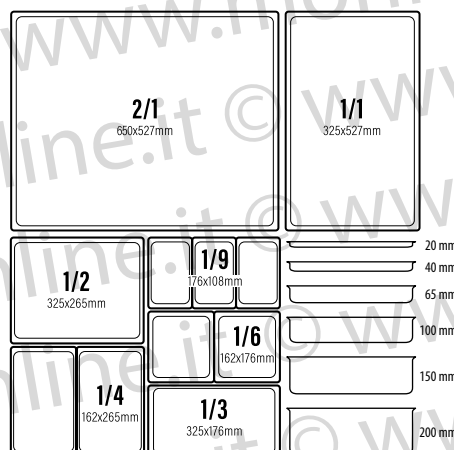

# BUFFET MELAMINA GASTRONORM IMPILABILI

Tavola e Buffet

- 126875 - VASCA GN 2/4 NERA CM 52,7X16,5 H 6,5 GR 1.015 ■
- 126863 - VASCA GN 2/4 BIANCA CM 52,7X16,5 H 6,5 GR 1.015 ■
- 133341 - VASCA GN 2/4 BIANCA CM 53X16,5 H 6,5 GR 968 <sup>[E]</sup>