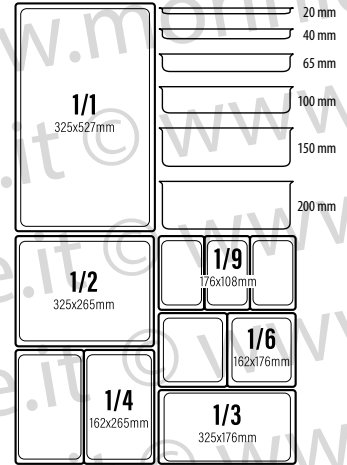

### CESTE DA BUFFET VIMINI PLASTIFICATO MARRONE

131429 - CESTA GN 1/1 CM 53X32,5 H 10

131430 - CESTA GN 2/3 CM 35,4X32,5 H 10

131427 - CESTA GN 1/2 CM 26,5X32,5 H 10

131428 - CESTA GN 1/3 CM 32,5X17,5 H 10