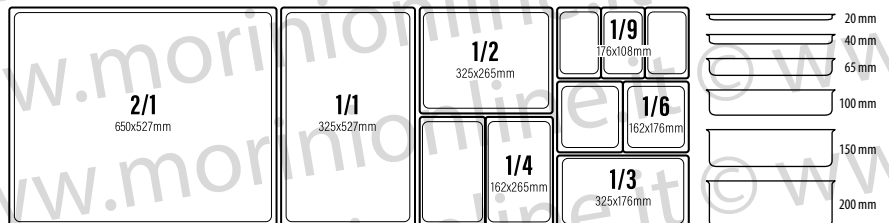

BUFFET MELAMINA

FONTE DI CALORE

MICROONDE

FORNO

COLTELLI

LAVASTOVIGLIE

123088 - VASSOIO QUADRATO BIANCO CON FALDA
CM 42,5X42,5 H 3,5 GR 1.975

123087 - VASSOIO QUADRATO BIANCO CON FALDA
CM 36X36 H 3,5 GR 1.375

129476 - VASSOIO FONDO RETTANGOLARE
MELAMINA BIANCA GN 1/3
CM 32,5X17,5 H 7 GR 590