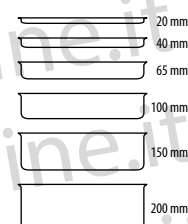

BUFFET MELAMINA EFFETTO LEGNO

123688 - VASSOIO RETTANGOLARE GN 1/1 CM 53X32,5 H 1,7
123689 - VASSOIO RETTANGOLARE GN 1/2 CM 32,5X26,5 H 1,7
124195 - VASSOIO RETTANGOLARE GN 1/3 CM 32,5X17,5 H 1,7