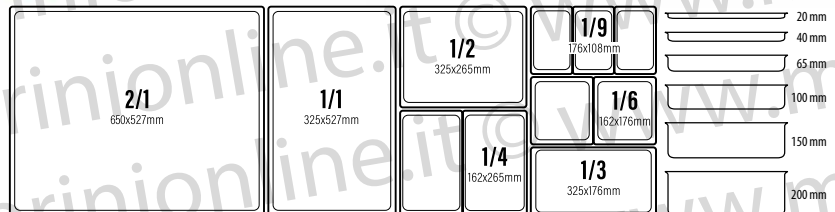

136289 - VASSOIO QUADRATO MANGO CM 39X39 H 5