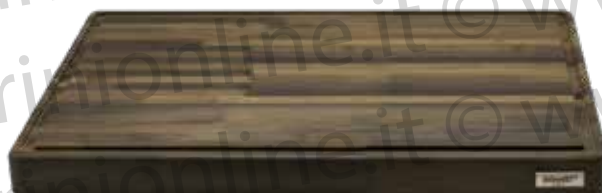

133709 - TAGLIERE IN LEGNO DI NOCE CON RACCOLTI LIQUIDI E PIEDINI CM 50X35 H 4