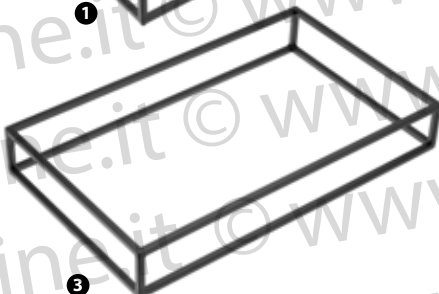

1

2

3

- 1 144185 - CESTINO OVALE VIMINI PLASTIFICATO CM 17X11 ■
- 2 104488 - CESTINO TONDO VIMINI PLASTIFICATO Ø CM 21 ■
- 3 104490 - CESTINO OVALE VIMINI PLASTIFICATO CM 23X15 ■

- 131622 - PORTAGRISSINI IN CARTA LAVABILE Ø CM 10 H 21 (lavare in acqua tiepida con sapone neutro, conf. in blister appendibile)

- 200395 - PORTAGRISSINI VIMINI PLASTIFICATO Ø CM 12 H 15 ■

- 122572 - CESTINO TONDO VIMINI PLASTIFICATO Ø CM 20 H 6,5

- 201323 - CESTINO OVALE VIMINI PLASTIFICATO CON RINFORZI INOX CM 18X15 H 7 ■

- 127933 - CESTINO TONDO EFFETTO SUGHERO Ø CM 13 H 15 *
- 127934 - CESTINO TONDO EFFETTO SUGHERO Ø CM 17,6 H 15 *

* conf. in blister appendibile

- 122747 - CESTINO/PORTAGRISSINI GRIGIO H.MASSIMA CM 21 Ø CM 12 CONF. 2 PZ *

- 122910 - CESTINO/PORTAGRISSINI BEIGE H.MASSIMA CM 21 Ø CM 12 CONF. 2 PZ *

* conf. in blister appendibile

- 131404 - CASSETTA PANE SAN BIANCA CM 30,5X22,5 H 11,5
- 131403 - CASSETTA PANE SAN BIANCA CM 22,5X15,5 H 8
- 201110 - CASSETTA PANE SAN BIANCA CM 15,3X11,2 H 7 ■

- 130156 - CESTINO PANE BAMBOO RETTANGOLARE CM 30X20 H 11 ■
- 122565 - CESTINO PANE BAMBOO RETTANGOLARE CM 20X15 H 9 ■

1

2

3

4

- 1 200498 - ALZATA BUFFET METALLO NERO GN 1/1 CM 53X32,5 H 16 ■

- 2 200494 - ALZATA BUFFET METALLO NERO GN 1/2 CM 32,5X26,5 H 16 ■

- 3 200497 - ALZATA BUFFET METALLO NERO GN 1/1 CM 53X32,5 H 8 ■

- 4 200493 - ALZATA BUFFET METALLO NERO GN 1/2 CM 32,5X26,5 H 8 ■