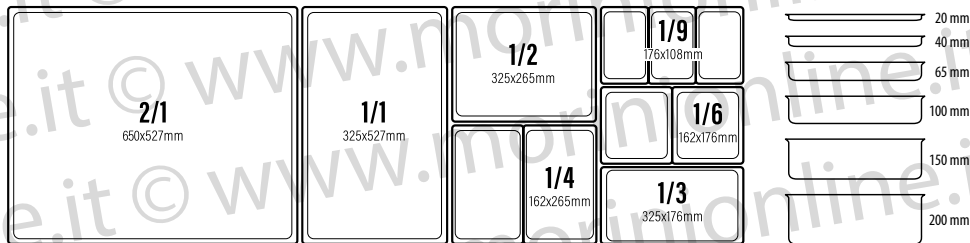

SCALDAVIVANDE GN 1/1 (CM 53X32,5) CHIUSURA A FRIZIONE

VASSOIO AFFETTATI REFRIGERATO GN 1/1 (CM 53X32,5)

130048 - BASE INOX CAFFÈ H 7,5