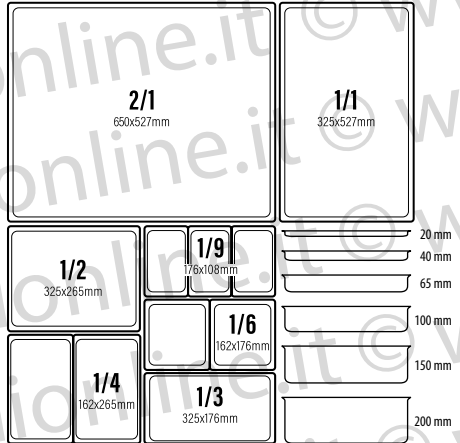

116273 - VASSOIO ARDESIA RETTANGOLARE GN 1/1 CM 53X32,5 SPESSORE MM 5
116274 - VASSOIO ARDESIA RETTANGOLARE GN 1/2 CM 32,5X26,5 SPESSORE MM 5
116275 - VASSOIO ARDESIA RETTANGOLARE GN 1/3 CM 32,5X17,5 SPESSORE MM 5
116277 - VASSOIO ARDESIA RETTANGOLARE GN 1/4 CM 26,5X16,2 SPESSORE MM 3