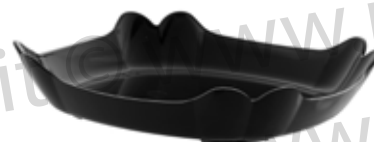

## BUFFET POLICARBONATO

**107273** - INSALATIERA BIANCA Ø CM 35 <sup>[E]</sup>

**107274** - INSALATIERA NERA Ø CM 35 <sup>[E]</sup>

**107266** - COPPA NERA CM 35X35 <sup>[E]</sup>

**113844** - VASSOIO RETTANGOLARE NERO CM 53X16,2