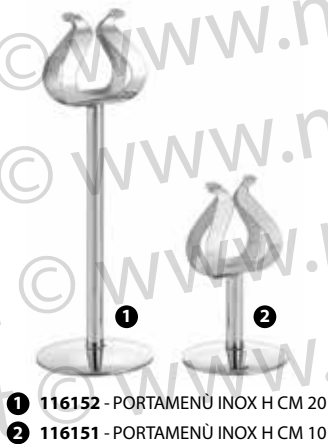

1 116152 - PORTAMENÙ INOX H CM 20
2 116151 - PORTAMENÙ INOX H CM 10