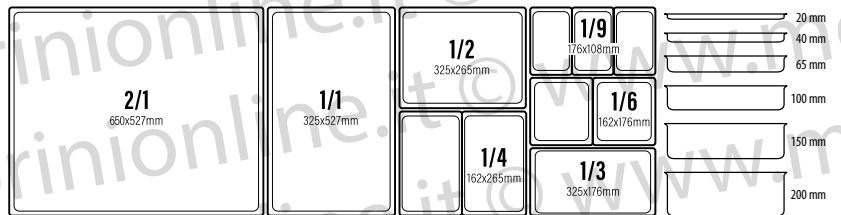

VASSOI GASTRONORM PORCELLANA

144139 - VASSOIO RETTANGOLARE GN 1/1 CM 53X32,5