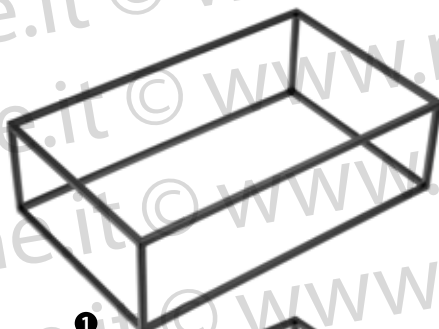

1

2

3

- 1 144185 - CESTINO OVALE VIMINI PLASTIFICATO CM 17X11 ■
- 2 104488 - CESTINO TONDO VIMINI PLASTIFICATO Ø CM 21 ■
- 3 104490 - CESTINO OVALE VIMINI PLASTIFICATO CM 23X15 ■

- 131622 - PORTAGRISSINI IN CARTA LAVABILE Ø CM 10 H 21 (lavare in acqua tiepida con sapone neutro, conf. in blister appendibile)

- 200395 - PORTAGRISSINI VIMINI PLASTIFICATO Ø CM 12 H 15 ■

- 122572 - CESTINO TONDO VIMINI PLASTIFICATO Ø CM 20 H 6,5

- 201323 - CESTINO OVALE VIMINI PLASTIFICATO CON RINFORZI INOX CM 18X15 H 7 ■

- 127933 - CESTINO TONDO EFFETTO SUGHERO Ø CM 13 H 15 *
- 127934 - CESTINO TONDO EFFETTO SUGHERO Ø CM 17,6 H 15 *

* conf. in blister appendibile

- 122747 - CESTINO/PORTAGRISSINI GRIGIO H.MASSIMA CM 21 Ø CM 12 CONF. 2 PZ *

- 122910 - CESTINO/PORTAGRISSINI BEIGE H.MASSIMA CM 21 Ø CM 12 CONF. 2 PZ *

* conf. in blister appendibile

- 131404 - CASSETTA PANE SAN BIANCA CM 30,5X22,5 H 11,5
- 131403 - CASSETTA PANE SAN BIANCA CM 22,5X15,5 H 8
- 201110 - CASSETTA PANE SAN BIANCA CM 15,3X11,2 H 7 ■

- 130156 - CESTINO PANE BAMBOO RETTANGOLARE CM 30X20 H 11 ■
- 122565 - CESTINO PANE BAMBOO RETTANGOLARE CM 20X15 H 9 ■

1

2

3

4

- 1 200498 - ALZATA BUFFET METALLO NERO GN 1/1 CM 53X32,5 H 16 ■

- 2 200494 - ALZATA BUFFET METALLO NERO GN 1/2 CM 32,5X26,5 H 16 ■

- 3 200497 - ALZATA BUFFET METALLO NERO GN 1/1 CM 53X32,5 H 8 ■

- 4 200493 - ALZATA BUFFET METALLO NERO GN 1/2 CM 32,5X26,5 H 8 ■