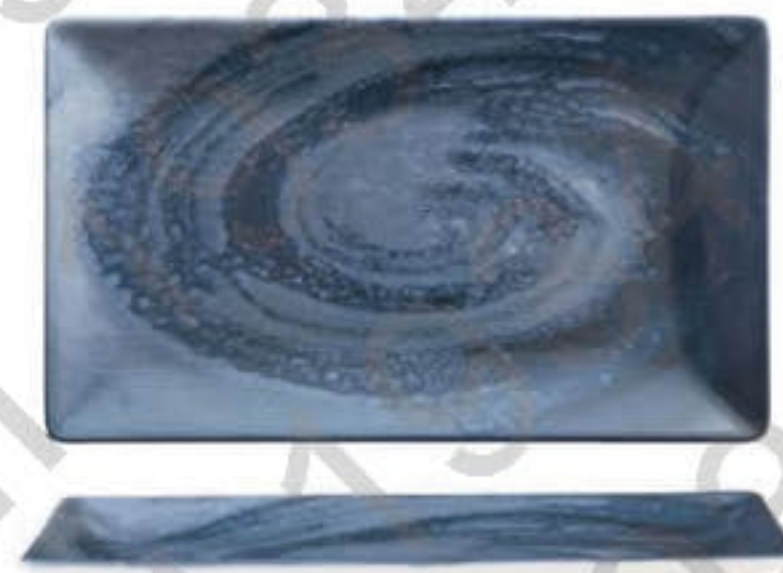

133653 - PIATTO RETTANGOLARE
BLU CM 25X15