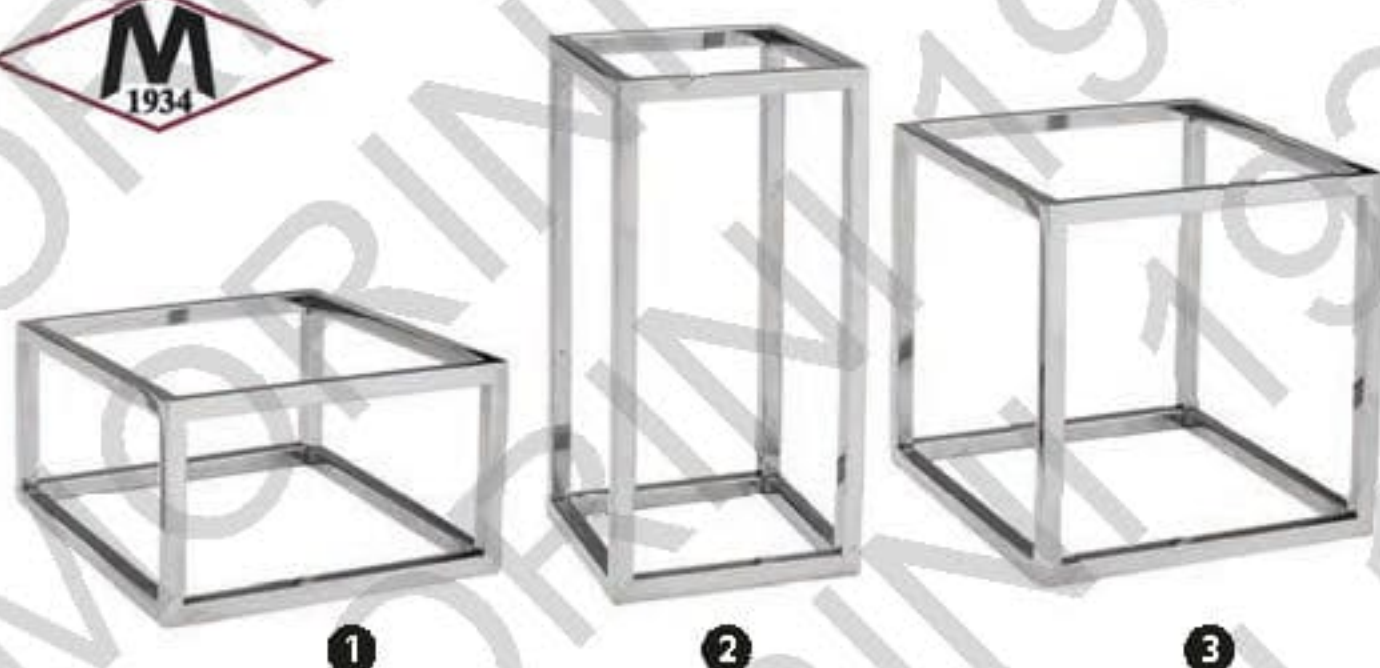

ALZATE INOX PER CONTENITORI GASTRONORM

126670 - ALZATA INOX 2 PIANI H 32 PER GN 1/1

126671 - ALZATA INOX 2 PIANI H 32 PER GN 1/2

126700 - ALZATA INOX 2 PIANI H 42 PER GN 1/1

- 1 126673 - ALZATA BUFFET INOX CM 18X18 H 12
- 2 126672 - ALZATA BUFFET INOX CM 12X12 H 24
- 3 126674 - ALZATA BUFFET INOX CM 18X18 H 18