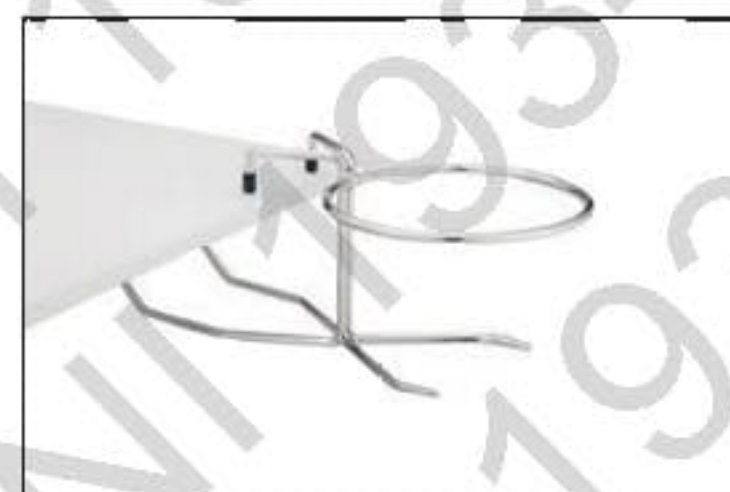

- 126685 - PORTASECCHIELLO INOX DA TAVOLO
  Ø CM 18,4