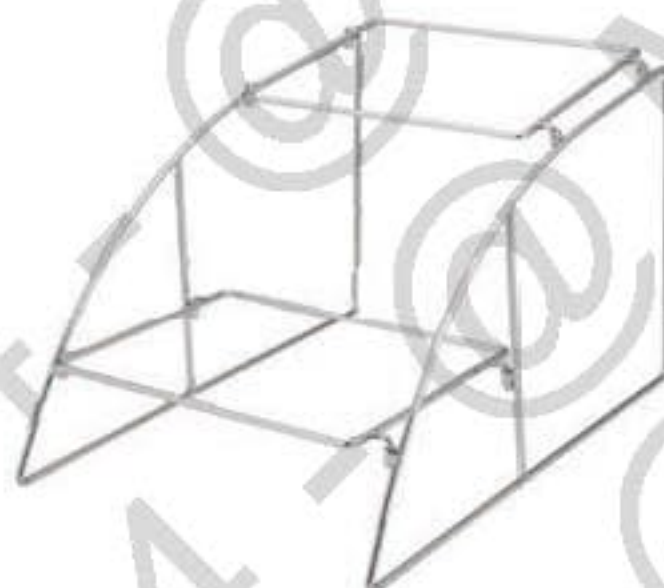

126671 - ALZATA INOX 2 PIANI H 32 PER GN 1/2