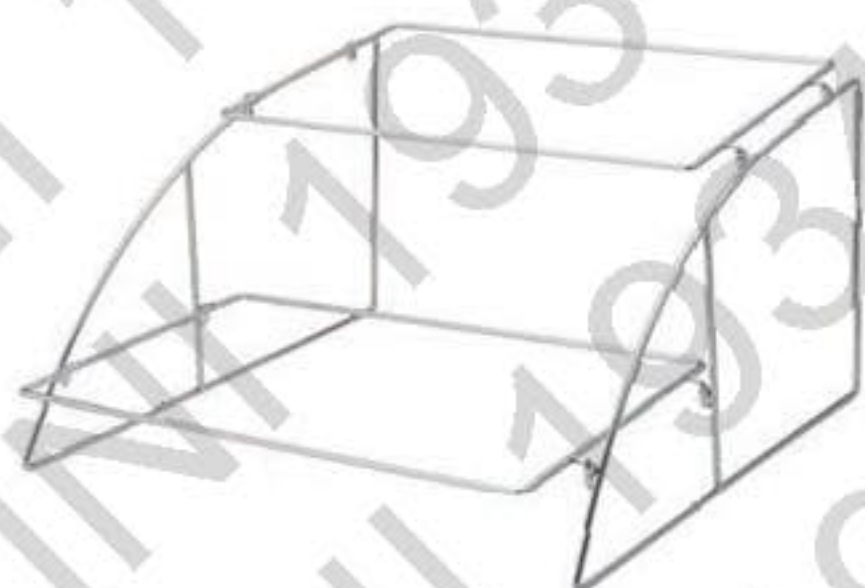

ALZATE INOX PER CONTENITORI GASTRONORM

126670 - ALZATA INOX 2 PIANI H 32 PER GN 1/1