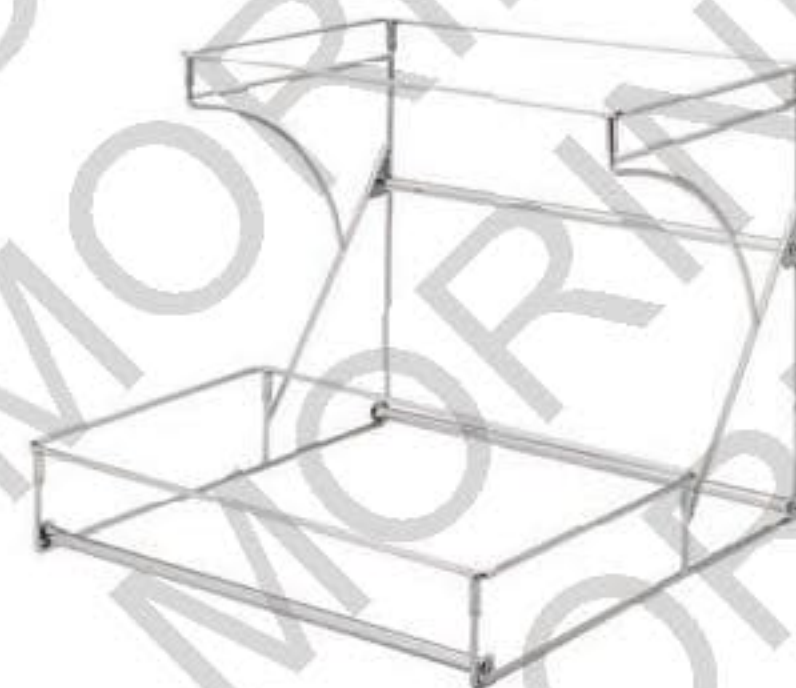

126700 - ALZATA INOX 2 PIANI H 42 PER GN 1/1